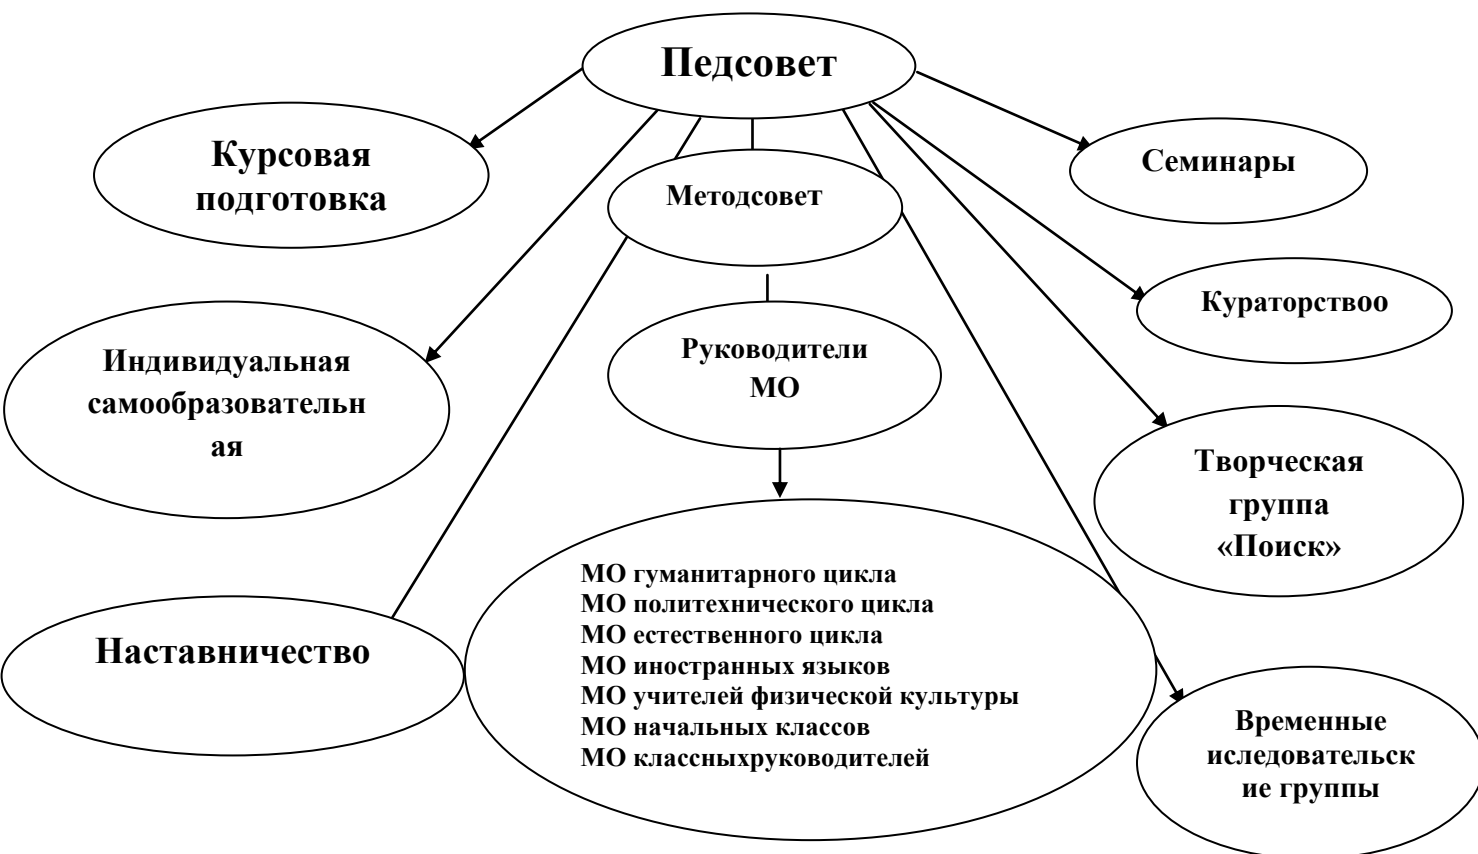

Структура методической службы в 2017-2018 учебном году

Главными звеньями в структуре методической службы являются МО учителей. В школе их в 2016 -2017 учебном году 7:

- МО начальных классов (руководитель Сихина Н.В.),
- МО гуманитарного цикла (руководитель Краснова Н.Н.),
- МО политехнического цикла (руководитель Калинина Е.И.),
- МО естественного цикла (руководитель Иванова Ю.В.),
- МО иностранного языка (руководитель Бароновская Е.Ю.),
- МО физической культуры (руководитель Страхова Е.С.),
- МО классных руководителей (руководитель Андреева Е.П.).